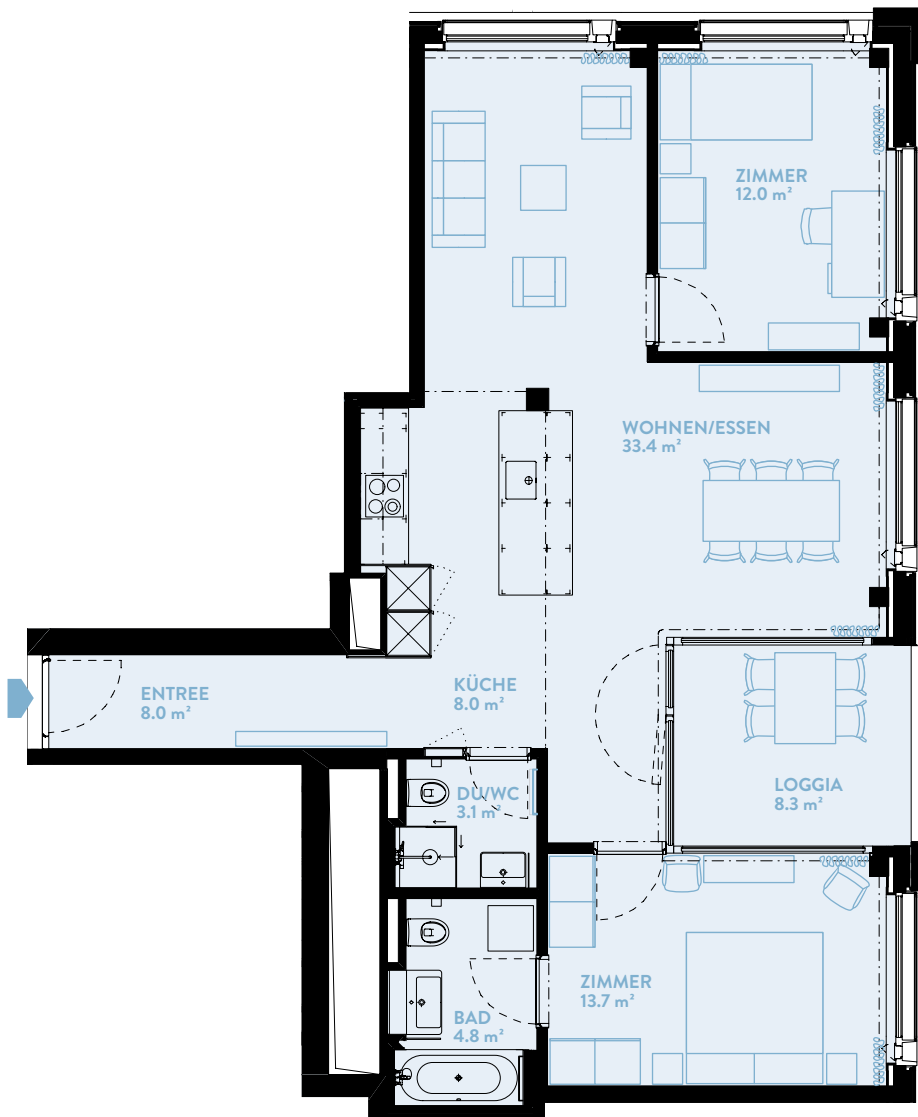

C1006 3.5-ZIMMER

Typ 15 / Geschoss «HIGH»

WOHNFLÄCHE: 87.7 m²   LOGGIA: 8.3 m²

WERK	C
Geschoss	10

TYPENGLEICHE WOHNUNGEN:

B806   B906   B1006   B1106   B1206   B1306
B1406   B1506   B1606   B1706

C906   C1106   C1206   C1306   C1406
C1506   C1606   C1706   C1806   C1906   C2006

D906   D1006   D1106   D1206   D1306   D1406
D1506

BERATUNG UND VERKAUF

STUMP + PARTNER

Telefon +41 (0)44 439 60 10
info@wolkenwerk.ch
www.wolkenwerk.ch

Stand April 2016; Alle Angaben sind unverbindlich.
Änderungen bleiben bis zur Bauvollendung vorbehalten.