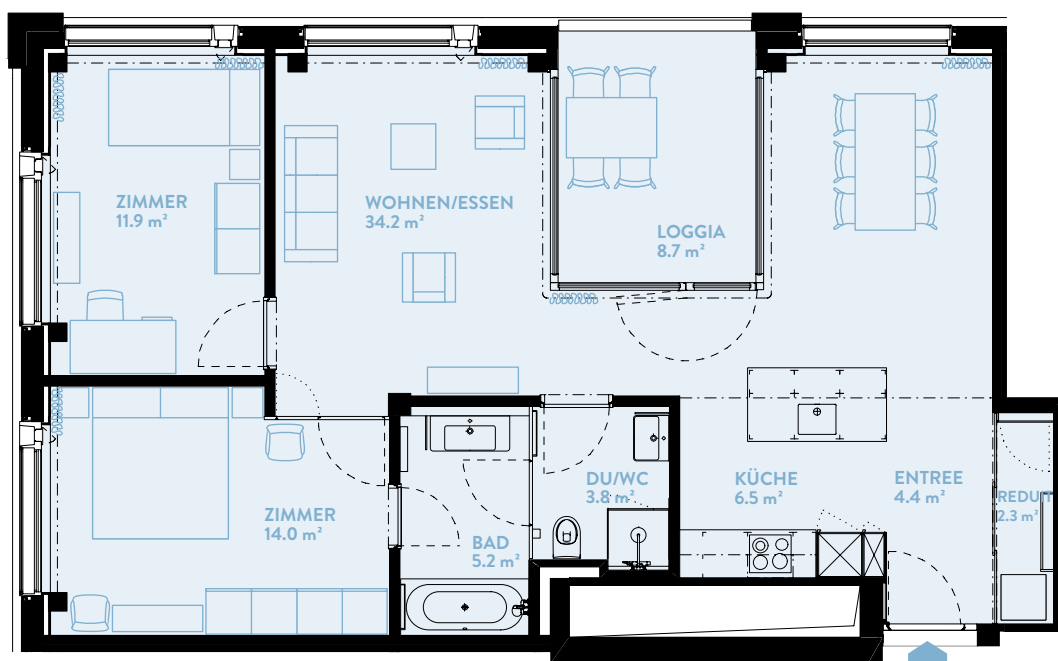

C1004 3.5-ZIMMER

Typ 13 / Geschoss «HIGH»

WOHNFLÄCHE: 86.4 m² LOGGIA: 8.7 m²

WERK	C
Geschoss	10

TYPENGLEICHE WOHNUNGEN:

B804 B904 B1004 B1104 B1204 B1304
B1404 B1504 B1604 B1704
C904 C1104 C1204 C1304 C1404
C1504 C1604 C1704 C1804 C1904 C2004
D904 D1004 D1104 D1204 D1304
D1404 D1504

WERK B

WERK C

WERK D

BERATUNG UND VERKAUF
STUMP + PARTNER

Telefon +41 (0)44 439 60 10
info@wolkenwerk.ch
www.wolkenwerk.ch

Stand April 2016; Alle Angaben sind unverbindlich.
Änderungen bleiben bis zur Bauvollendung vorbehalten.