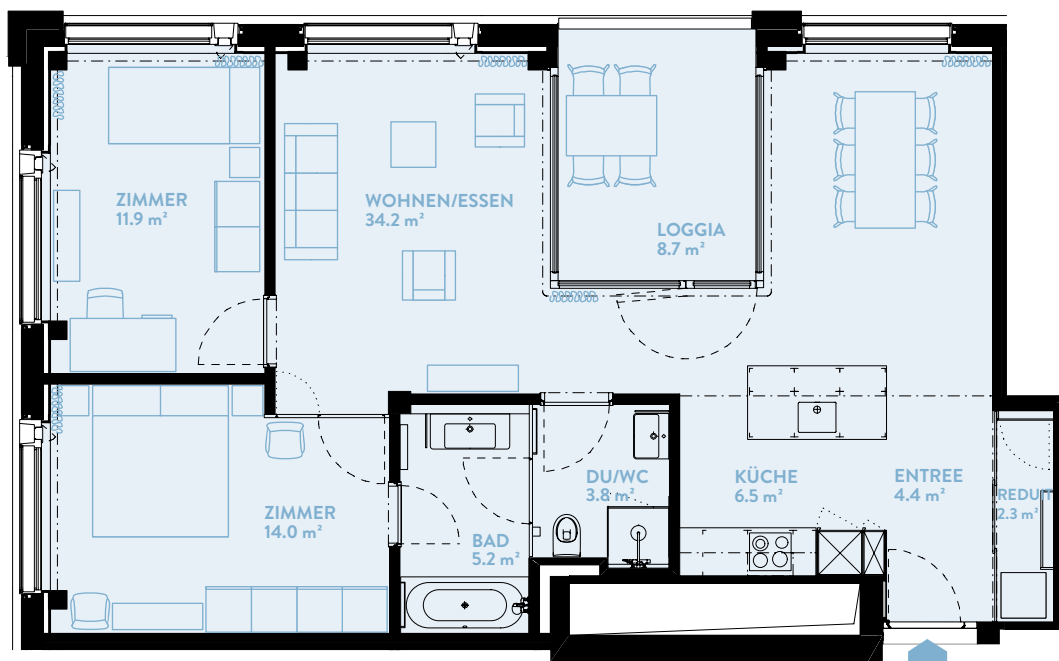

B904 3.5-ZIMMER

Typ 13 / Geschoss «HIGH»

WOHNFLÄCHE: 86.4 m² LOGGIA: 8.7 m²

WERK	B
Geschoss	9

TYPENGLEICHE WOHNUNGEN:

B804	B1004	B1104	B1204	B1304	
B1404	B1504	B1604	B1704		
C904	C1004	C1104	C1204	C1304	C1404
C1504	C1604	C1704	C1804	C1904	C2004
D904	D1004	D1104	D1204	D1304	
D1404	D1504				