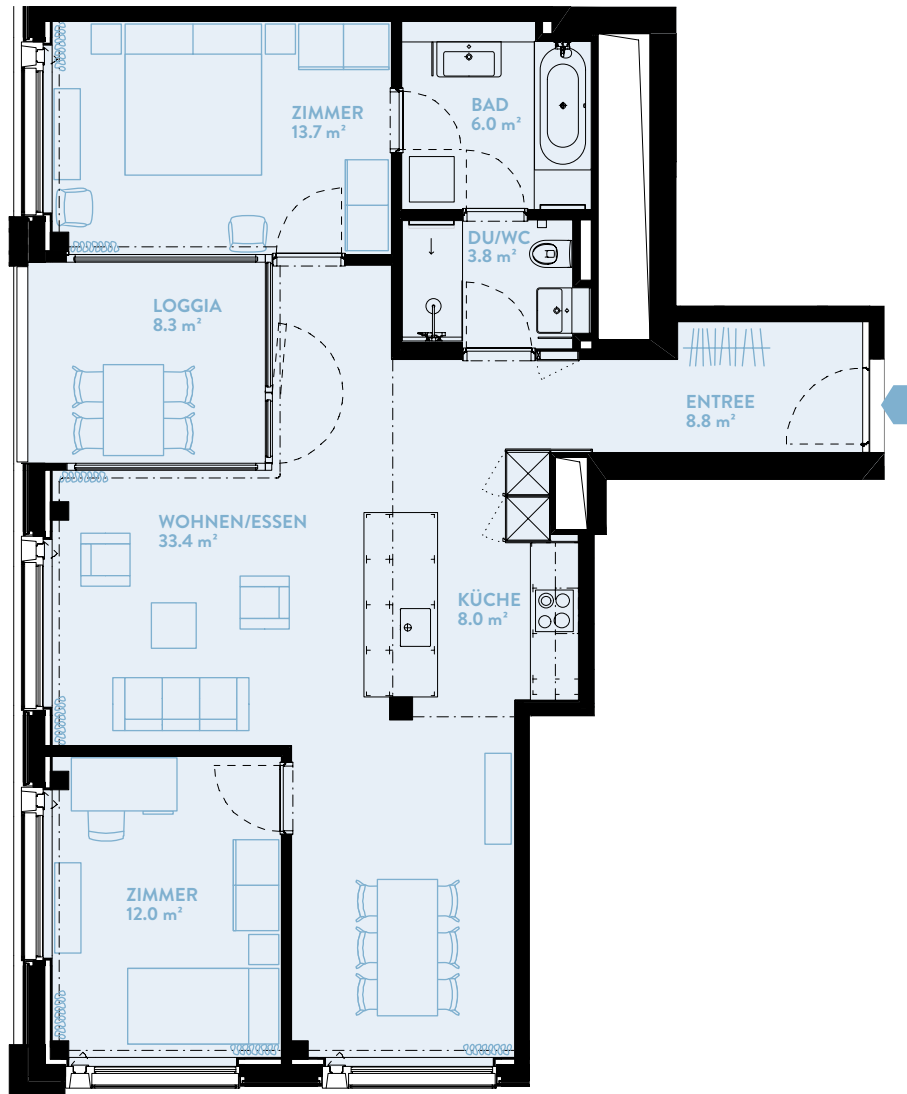

# B903 3.5-ZIMMER

Typ16 / Geschoss «HIGH»

WOHNFLÄCHE: 90.2 m<sup>2</sup> LOGGIA: 8.3 m<sup>2</sup>

WERK	B
Geschoss	9

## TYPENGLEICHE WOHNUNGEN:

B803 B1003 B1103 B1203 B1303

B1403 B1503 B1603 B1703

C903 C1003 C1103 C1203 C1303 C1403

C1503 C1603 C1703 C1803 C1903 C2003

D903 D1003 D1103 D1203 D1303 D1403

D1503

WERK B

WERK C

WERK D

1:100