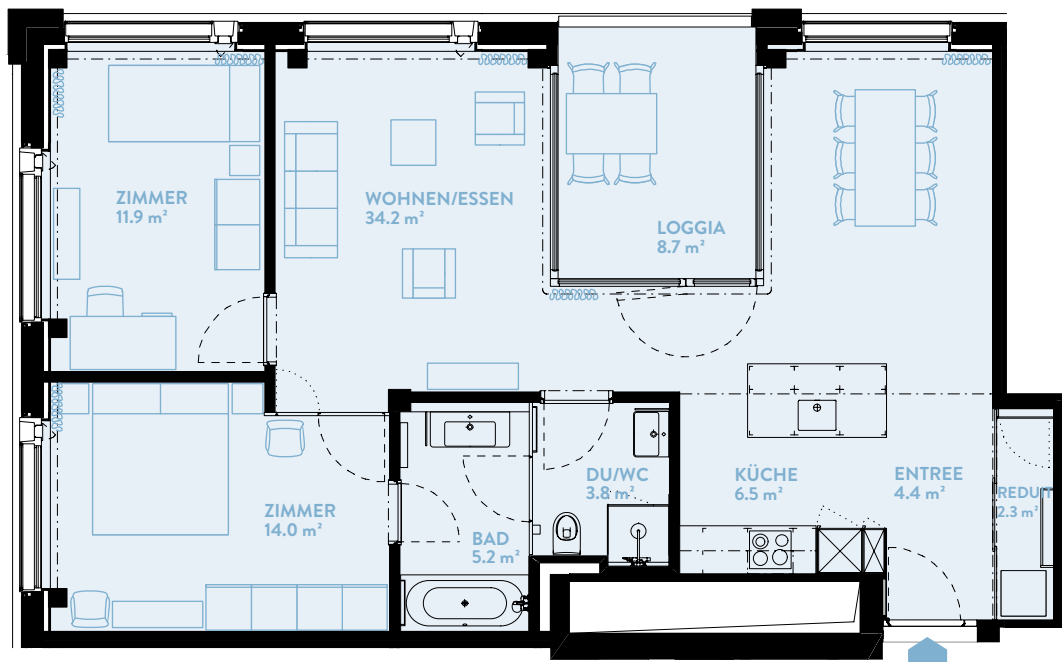

# B804 3.5-ZIMMER

Typ 13 / Geschoss «HIGH»

WOHNFLÄCHE: 86.4 m<sup>2</sup> LOGGIA: 8.7 m<sup>2</sup>

WERK	B
Geschoss	8

## TYPENGLEICHE WOHNUNGEN:

B904	B1004	B1104	B1204	B1304	
B1404	B1504	B1604	B1704		
C904	C1004	C1104	C1204	C1304	C1404
C1504	C1604	C1704	C1804	C1904	C2004
D904	D1004	D1104	D1204	D1304	
D1404	D1504				

**BERATUNG UND VERKAUF**  
STUMP + PARTNER