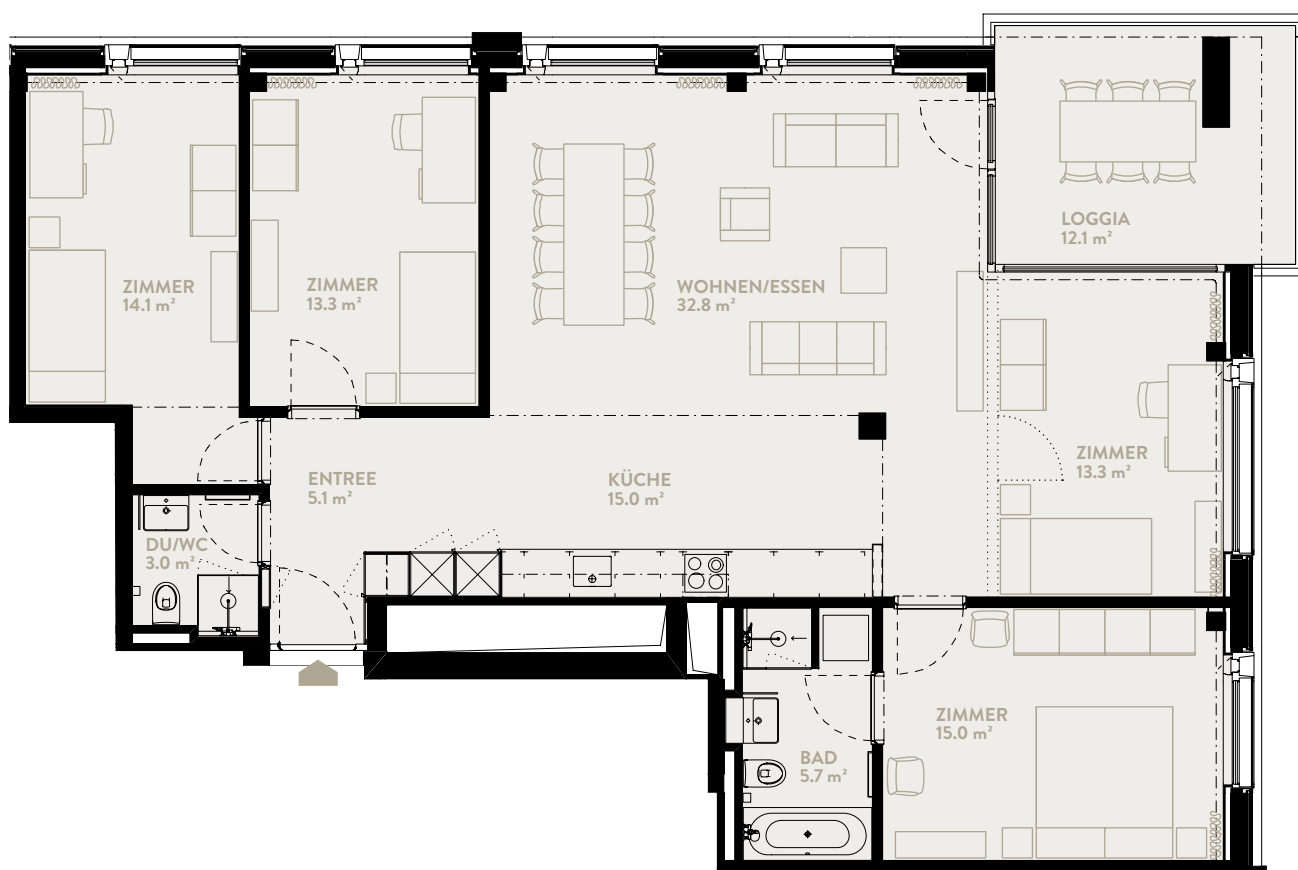

BERATUNG UND VERKAUF

STUMP + PARTNER

Telefon +41 (0)44 439 60 10

info@wolkenwerk.ch

www.wolkenwerk.ch

Stand April 2016; Alle Angaben sind unverbindlich.
Änderungen bleiben bis zur Bauvollendung vorbehalten.

0 5m

1:100