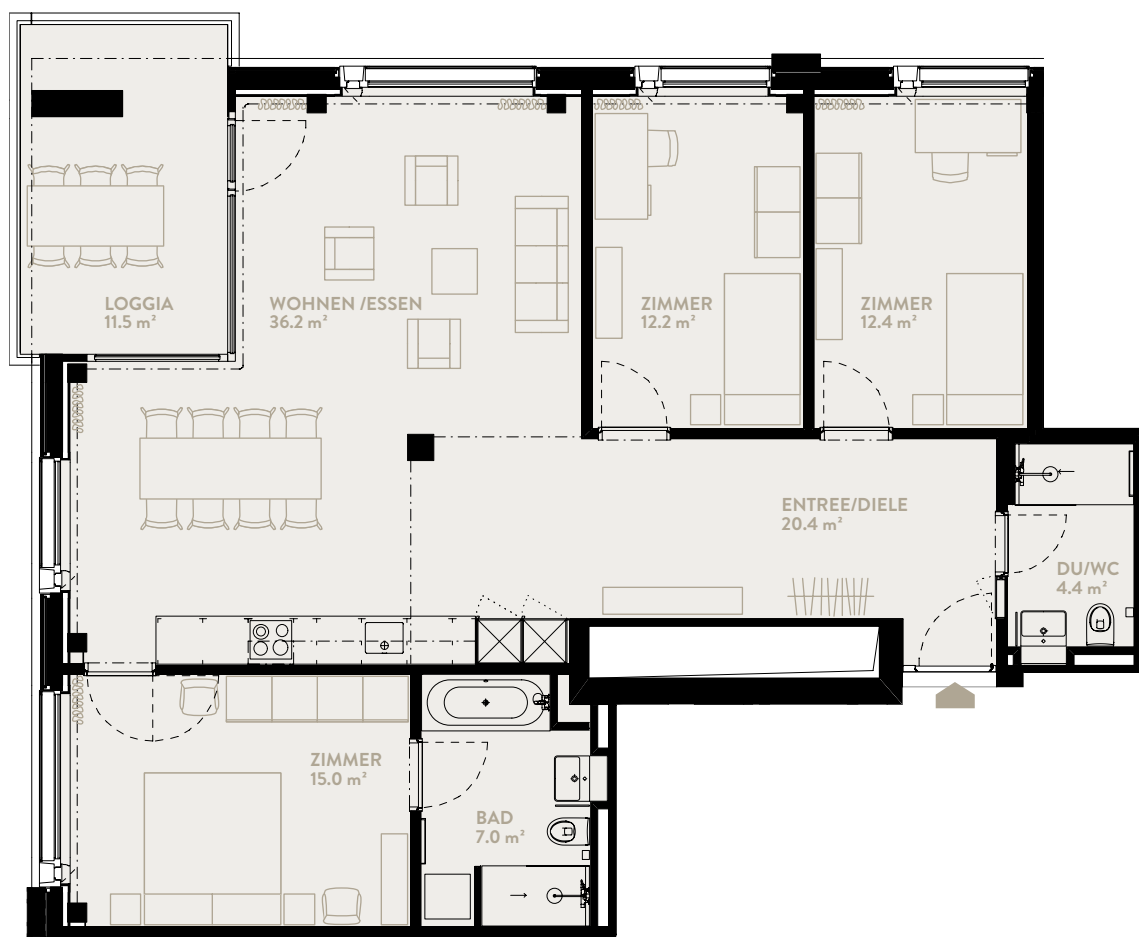

B703 4.5-ZIMMER

Typ 44 / Geschoss «MEDIUM»

WOHNFLÄCHE: 114.2 m² LOGGIA: 11.5 m²

| | |
|----------|---|
| WERK | B |
| Geschoss | 7 |

TYPENGLEICHE WOHNUNGEN:

B403 B503 B603
C403 C503 C603 C703 C803
D403 D503 D603 D703 D803