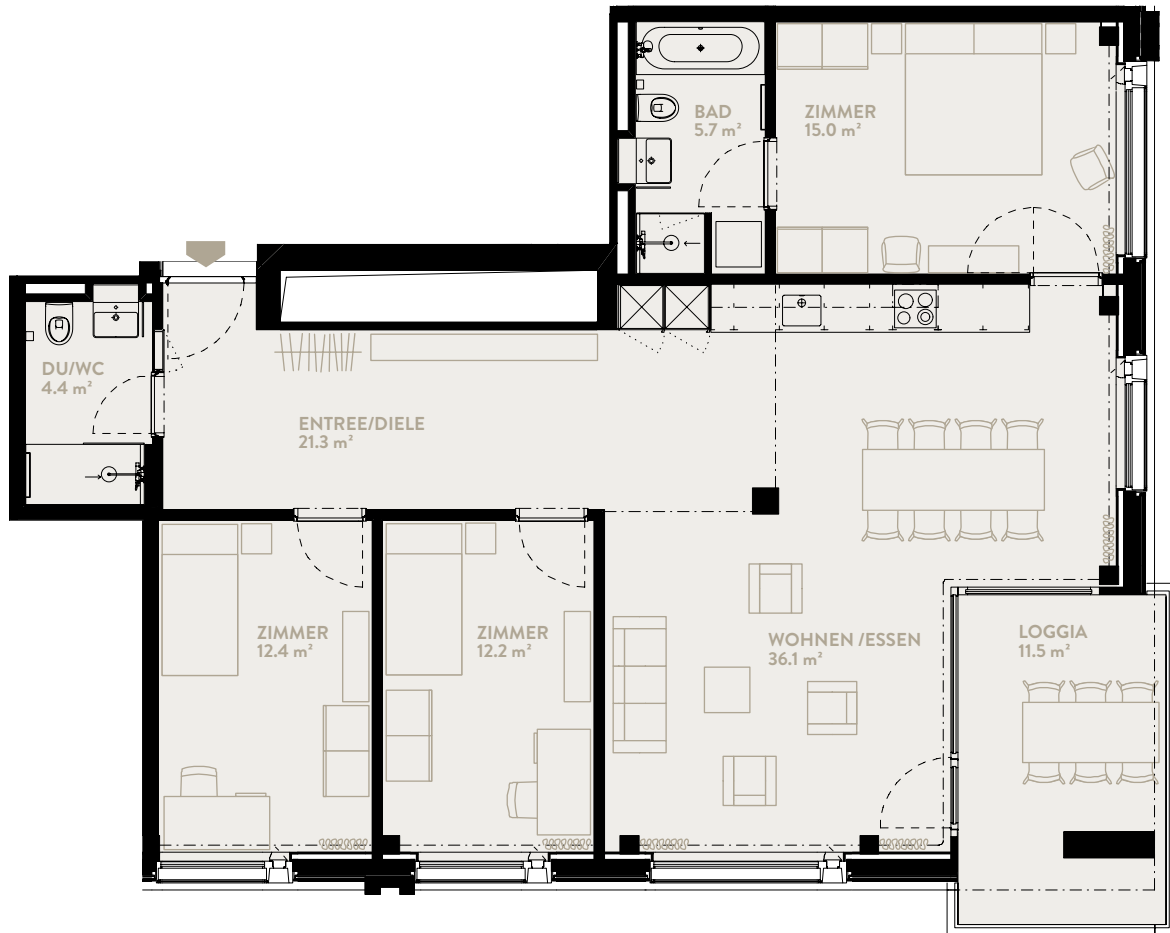

# B501 4.5-ZIMMER

Typ 43 / Geschoss «MEDIUM»

WOHNFLÄCHE: 113.5 m<sup>2</sup>    LOGGIA: 11.5 m<sup>2</sup>

WERK	B
Geschoss	5

## TYPENGLEICHE WOHNUNGEN:

B401	B601	B701		
C401	C501	C601	C701	C801
D501	D601	D701	D801	