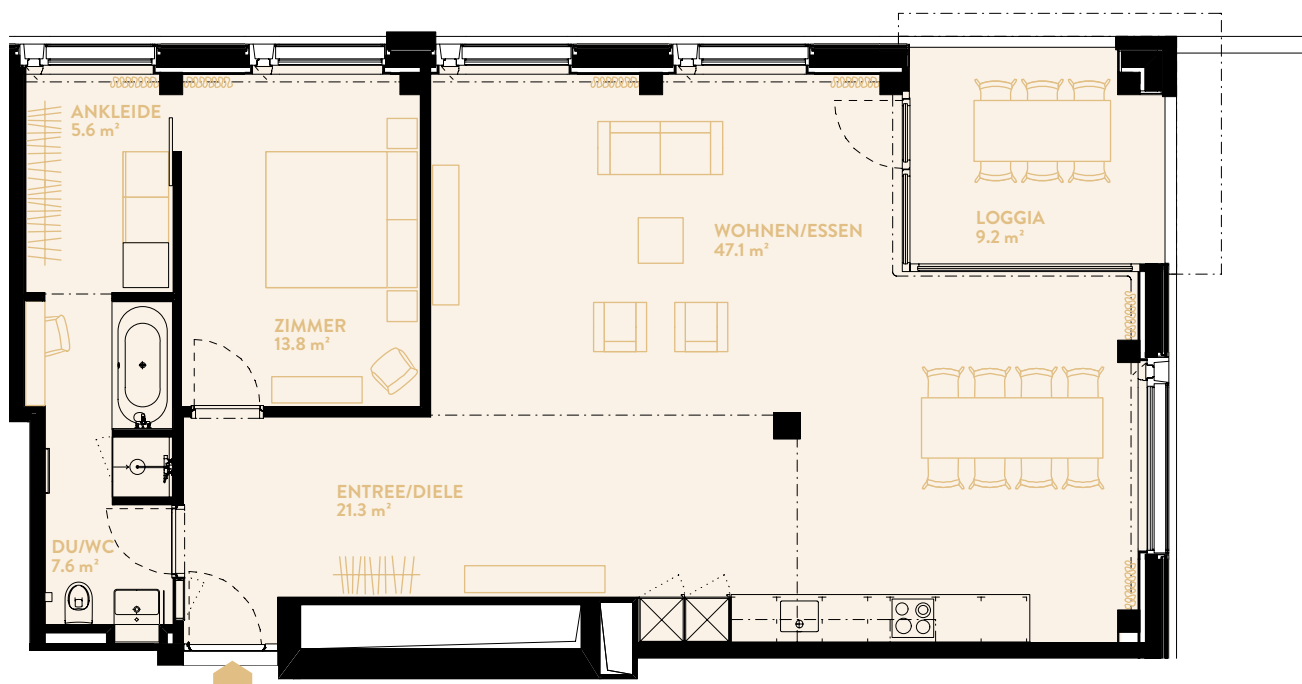

# B304 2.5-ZIMMER

Typ 12 / Geschoss «MEDIUM»

WOHNFLÄCHE: 99.2 m<sup>2</sup> LOGGIA: 9.2 m<sup>2</sup>

WERK	B
Geschoss	3

WERK B

WERK C

WERK D

**BERATUNG UND VERKAUF**  
STUMP + PARTNER