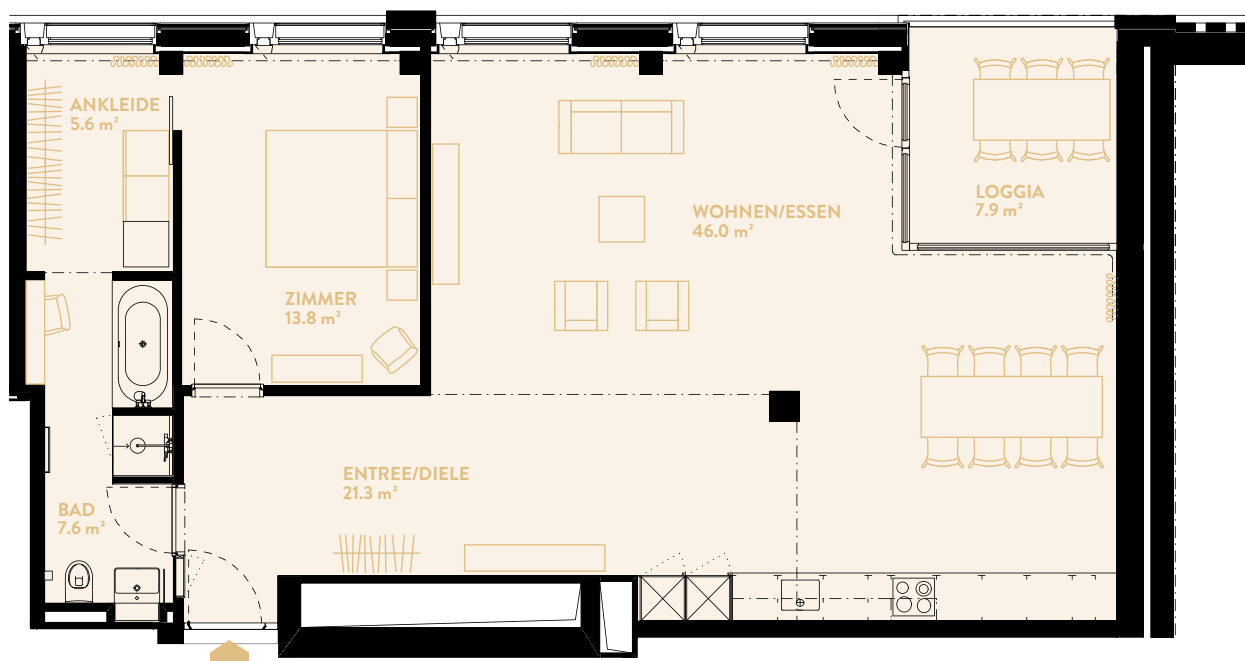

# B202 2.5-ZIMMER

Typ 11 / Geschoss «MEDIUM»

WOHNFLÄCHE: 97.7 m<sup>2</sup>    LOGGIA: 7.9 m<sup>2</sup>

WERK	B
Geschoss	2

WERK B

WERK C

WERK D

**BERATUNG UND VERKAUF**  
STUMP + PARTNER