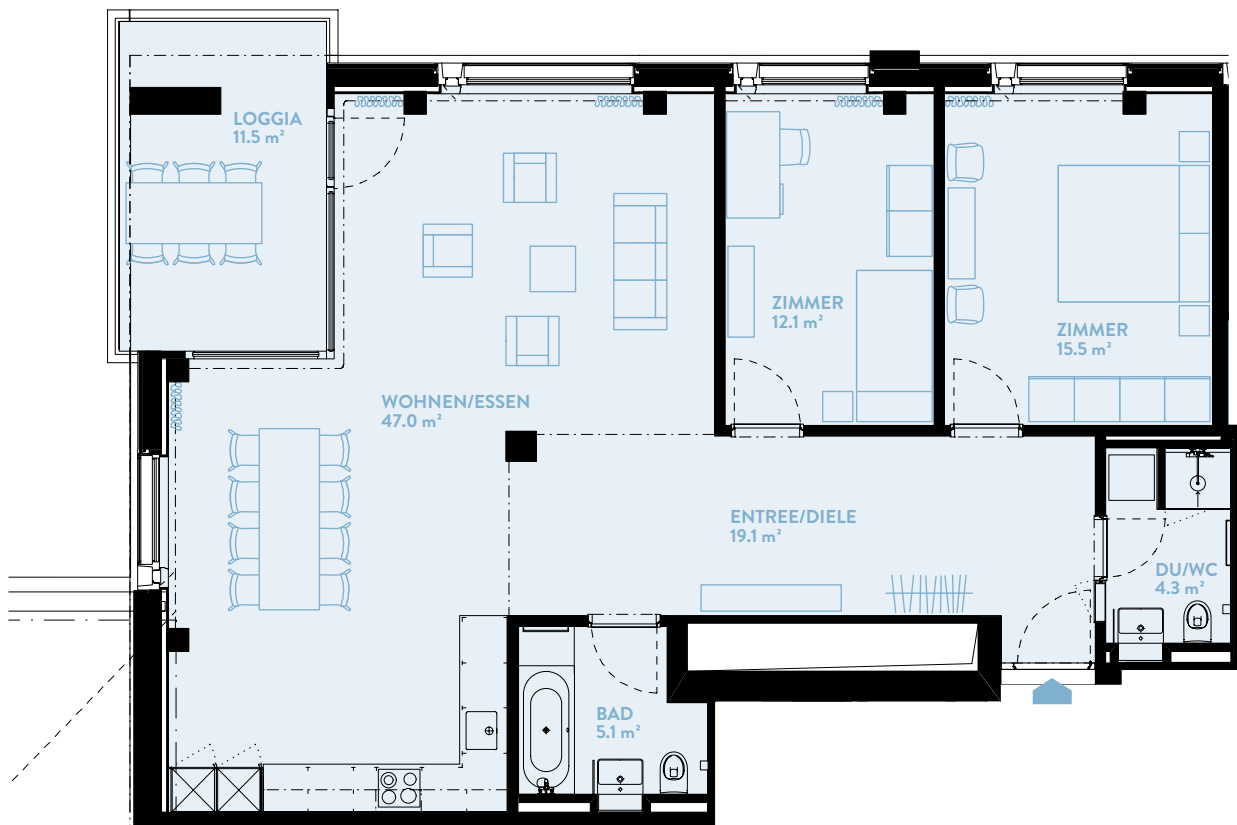

# B201 3.5-ZIMMER

## Typ 31 / Geschoss «MEDIUM»

WOHNFLÄCHE: 108.4 m<sup>2</sup> LOGGIA: 11.5 m<sup>2</sup>

WERK	B
Geschoss	2

**BERATUNG UND VERKAUF**  
STUMP + PARTNER

Telefon +41 (0)44 439 60 10  
info@wolkenwerk.ch  
www.wolkenwerk.ch