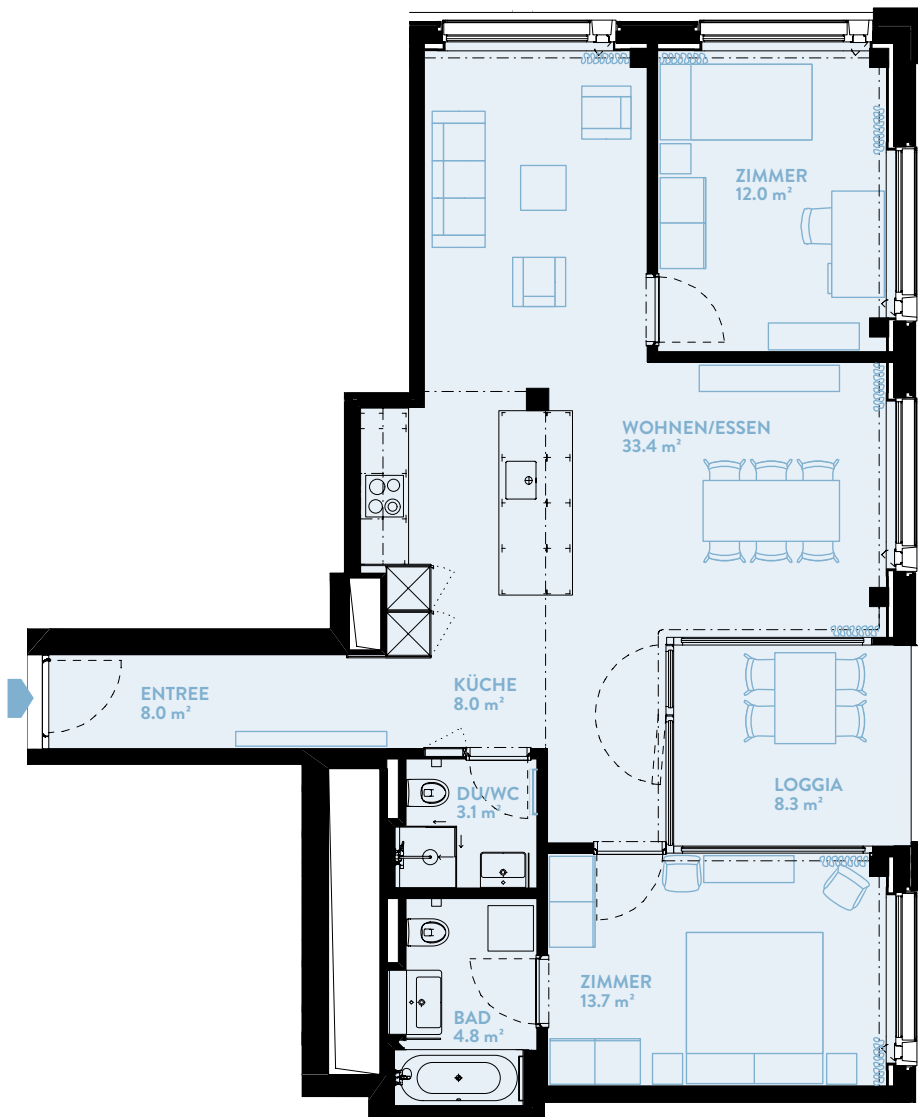

B1706 3.5-ZIMMER

Typ 15 / Geschoss «HIGH»

WOHNFLÄCHE: 87.7 m² LOGGIA: 8.3 m²

WERK	B
Geschoss	17

TYPENGLEICHE WOHNUNGEN:

B806 B906 B1006 B1106 B1206 B1306
B1406 B1506 B1606

C906 C1006 C1106 C1206 C1306 C1406
C1506 C1606 C1706 C1806 C1906 C2006

D906 D1006 D1106 D1206 D1306 D1406
D1506

BERATUNG UND VERKAUF
STUMP + PARTNER

Telefon +41 (0)44 439 60 10
info@wolkenwerk.ch
www.wolkenwerk.ch

Stand April 2016; Alle Angaben sind unverbindlich.
Änderungen bleiben bis zur Bauvollendung vorbehalten.