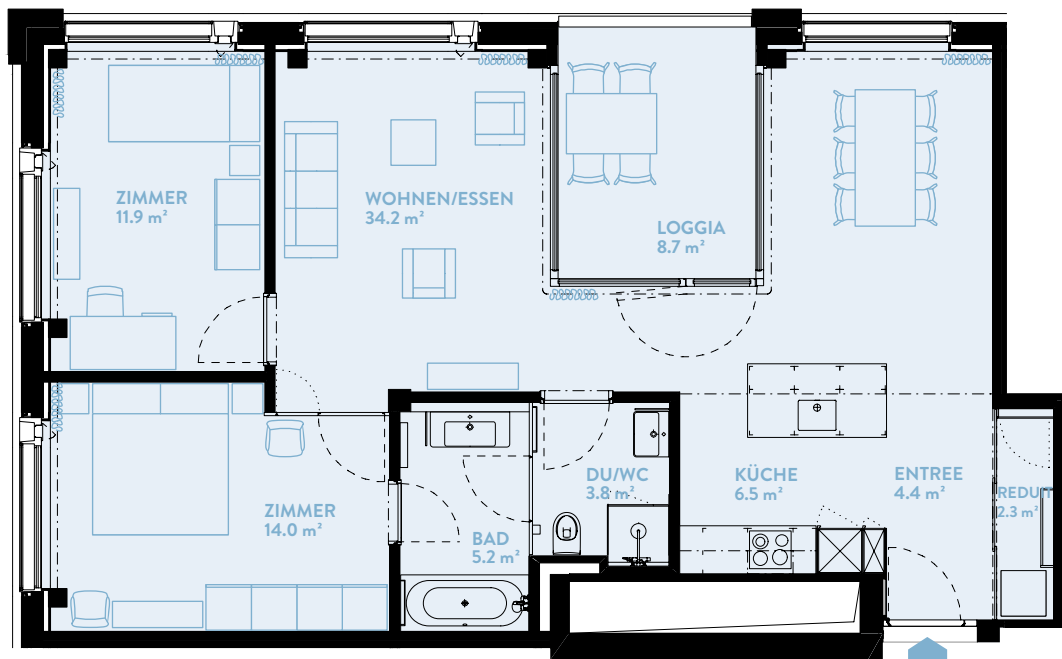

# B1704 3.5-ZIMMER

Typ13 / Geschoss «HIGH»

WOHNFLÄCHE: 86.4 m<sup>2</sup> LOGGIA: 8.7 m<sup>2</sup>

WERK	B
Geschoss	17

## TYPENGLEICHE WOHNUNGEN:

B804	B904	B1004	B1104	B1204	B1304
B1404	B1504	B1604			
C904	C1004	C1104	C1204	C1304	C1404
C1504	C1604	C1704	C1804	C1904	C2004
D904	D1004	D1104	D1204	D1304	
D1404	D1504				

**BERATUNG UND VERKAUF**  
STUMP + PARTNER