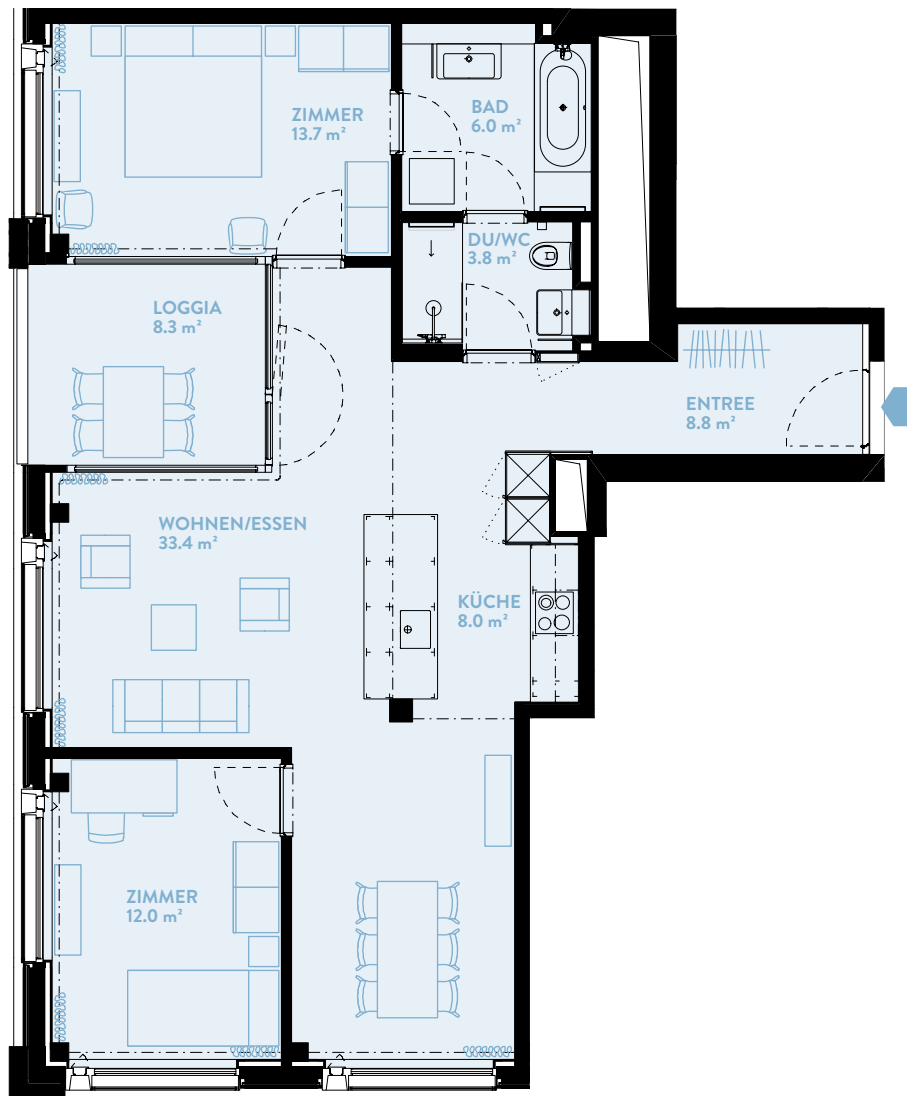

# B1703 3.5-ZIMMER

Typ16 / Geschoss «HIGH»

WOHNFLÄCHE: 90.2 m<sup>2</sup> LOGGIA: 8.3 m<sup>2</sup>

WERK	B
Geschoss	17

## TYPENGLEICHE WOHNUNGEN:

B803 B903 B1003 B1103 B1203 B1303  
B1403 B1503 B1603

C903 C1003 C1103 C1203 C1303 C1403  
C1503 C1603 C1703 C1803 C1903 C2003

D903 D1003 D1103 D1203 D1303 D1403  
D1503