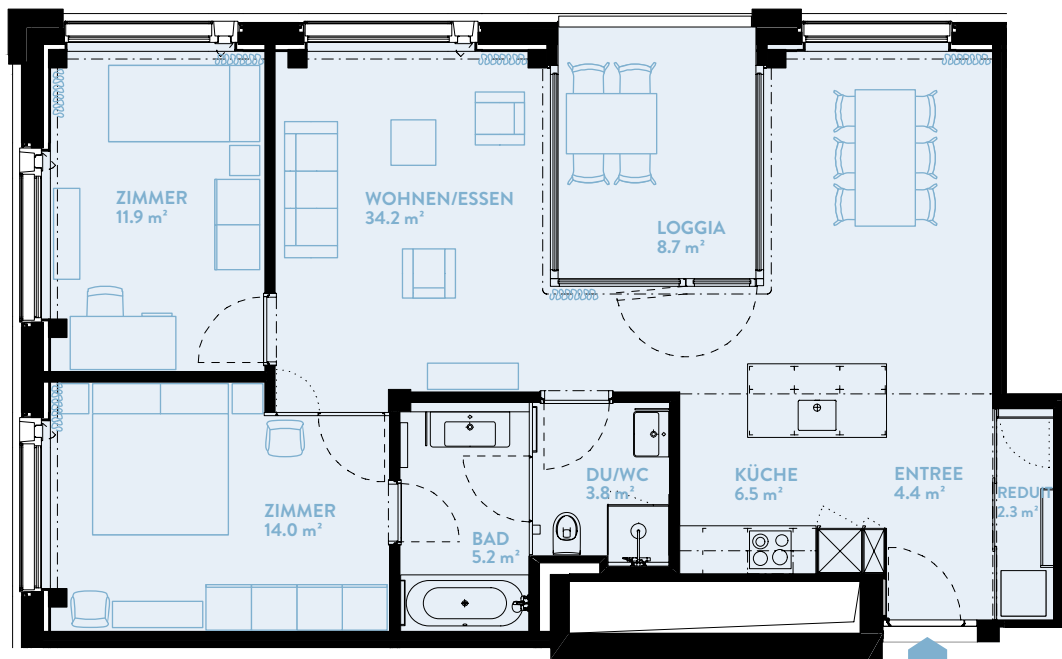

B1604 3.5-ZIMMER

Typ 13 / Geschoss «HIGH»

WOHNFLÄCHE: 86.4 m² LOGGIA: 8.7 m²

WERK	B
Geschoss	16

TYPENGLEICHE WOHNUNGEN:

B804	B904	B1004	B1104	B1204	B1304
B1404	B1504		B1704		
C904	C1004	C1104	C1204	C1304	C1404
C1504	C1604	C1704	C1804	C1904	C2004
D904	D1004	D1104	D1204	D1304	
D1404	D1504				