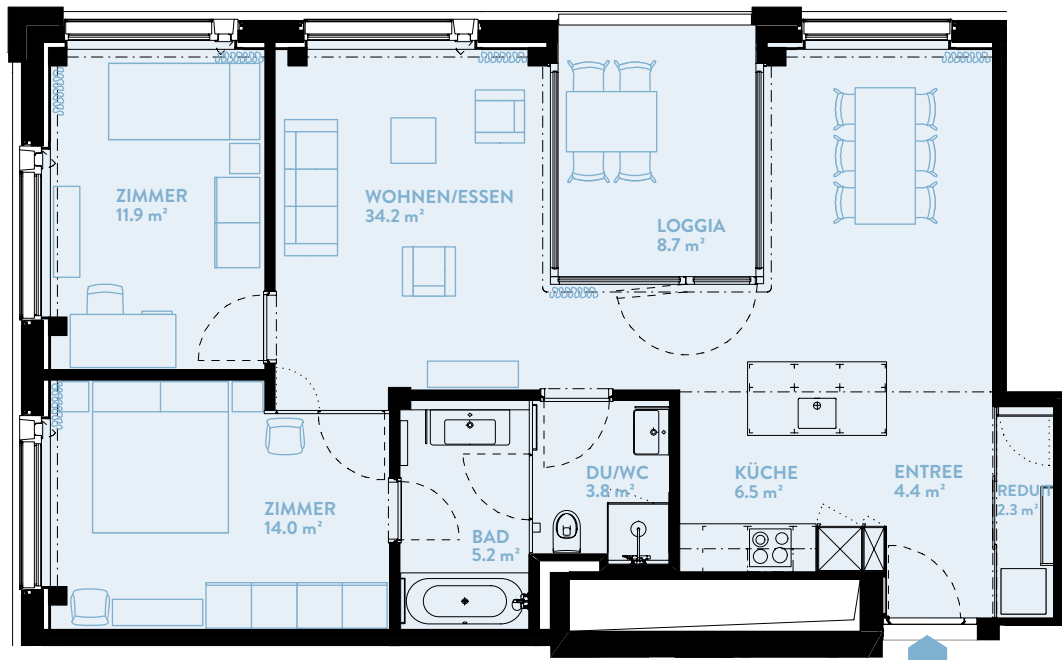

# B1504 3.5-ZIMMER

Typ 13 / Geschoss «HIGH»

WOHNFLÄCHE: 86.4 m<sup>2</sup> LOGGIA: 8.7 m<sup>2</sup>

WERK	B
Geschoss	15

## TYPENGLEICHE WOHNUNGEN:

B804	B904	B1004	B1104	B1204	B1304
B1404		B1604	B1704		
C904	C1004	C1104	C1204	C1304	C1404
C1504	C1604	C1704	C1804	C1904	C2004
D904	D1004	D1104	D1204	D1304	
D1404	D1504				