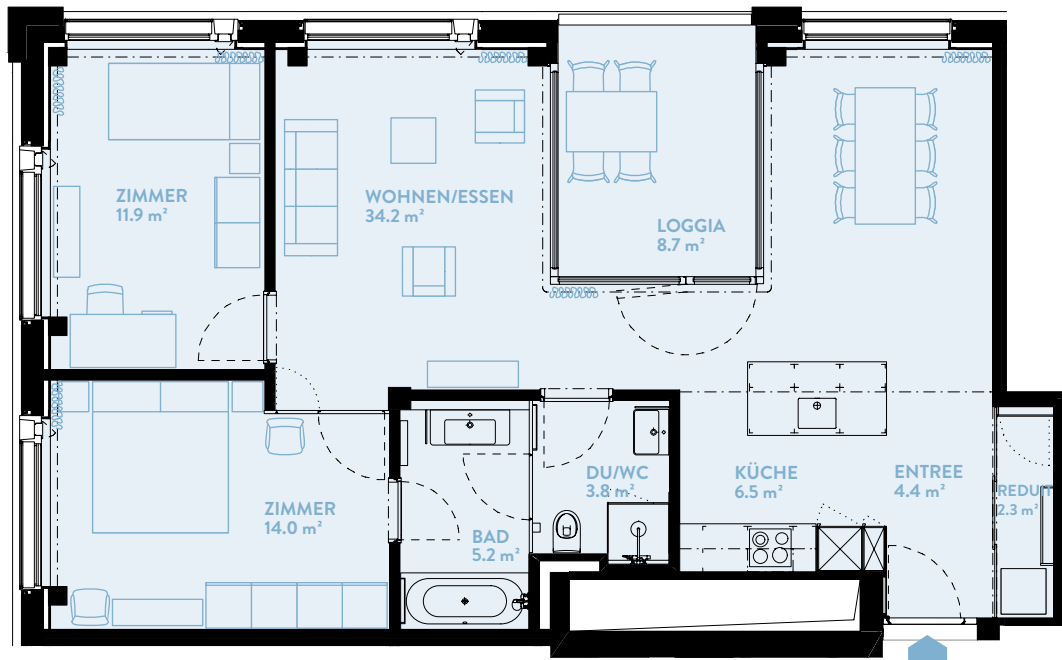

# B1404 3.5-ZIMMER

Typ 13 / Geschoss «HIGH»

WOHNFLÄCHE: 86.4 m<sup>2</sup> LOGGIA: 8.7 m<sup>2</sup>

WERK	B
Geschoss	14

## TYPENGLEICHE WOHNUNGEN:

B804	B904	B1004	B1104	B1204	B1304
	B1504	B1604	B1704		
C904	C1004	C1104	C1204	C1304	C1404
C1504	C1604	C1704	C1804	C1904	C2004
D904	D1004	D1104	D1204	D1304	
D1404	D1504				