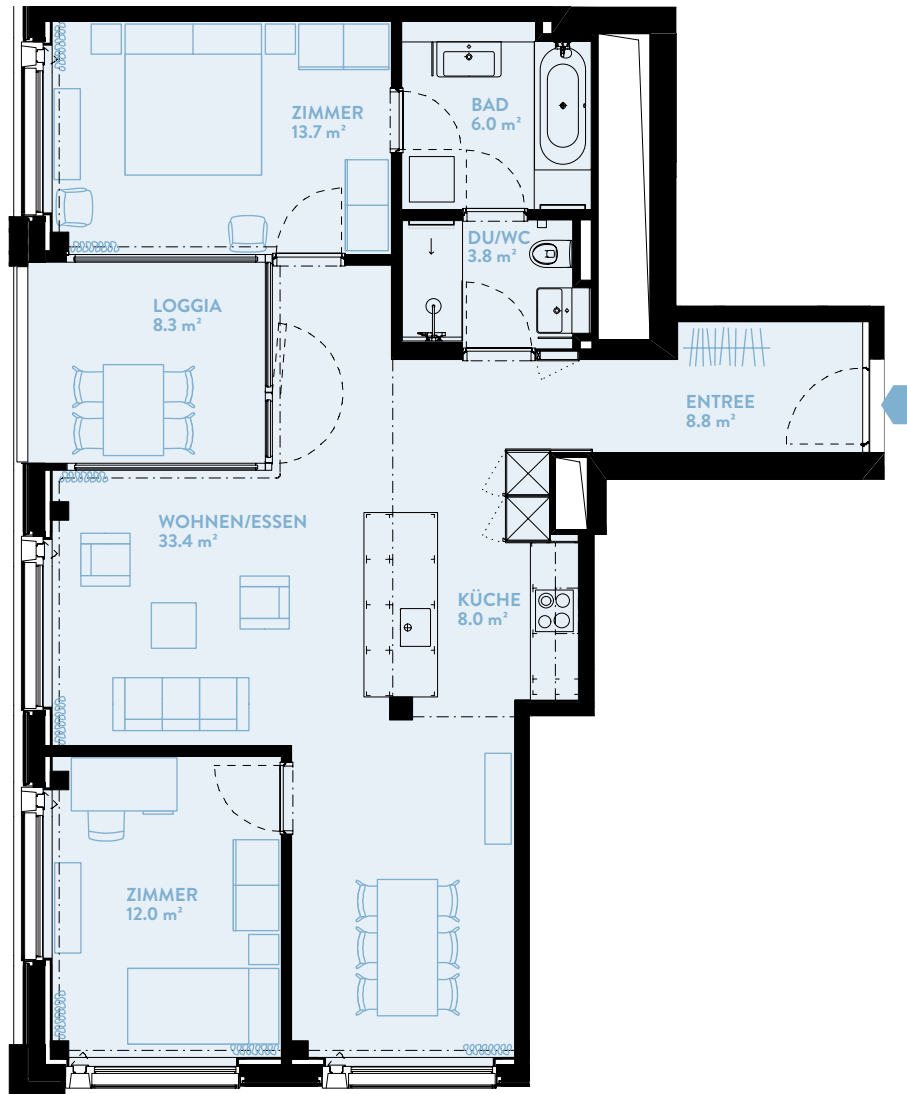

# B1403 3.5-ZIMMER

Typ16 / Geschoss «HIGH»

WOHNFLÄCHE: 90.2 m<sup>2</sup> LOGGIA: 8.3 m<sup>2</sup>

WERK	B
Geschoss	14

## TYPENGLEICHE WOHNUNGEN:

B803 B903 B1003 B1103 B1203 B1303  
B1503 B1603 B1703

C903 C1003 C1103 C1203 C1303 C1403  
C1503 C1603 C1703 C1803 C1903 C2003

D903 D1003 D1103 D1203 D1303 D1403  
D1503

**BERATUNG UND VERKAUF**  
STUMP + PARTNER