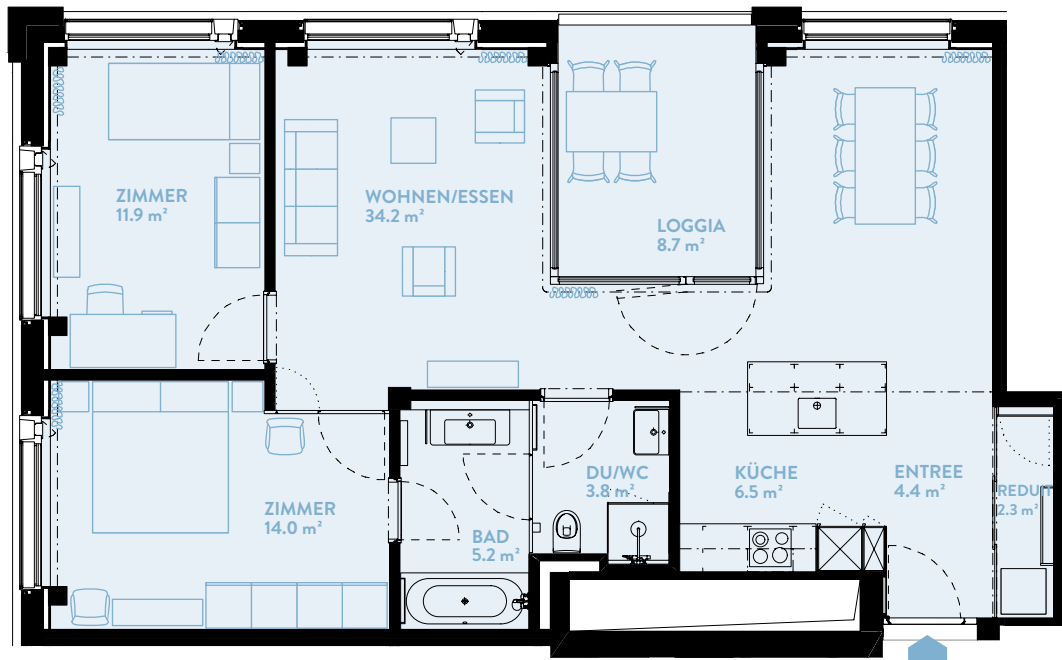

B1304 3.5-ZIMMER

Typ 13 / Geschoss «HIGH»

WOHNFLÄCHE: 86.4 m² LOGGIA: 8.7 m²

WERK	B
Geschoss	13

TYPENGLEICHE WOHNUNGEN:

B804	B904	B1004	B1104	B1204	
B1404	B1504	B1604	B1704		
C904	C1004	C1104	C1204	C1304	C1404
C1504	C1604	C1704	C1804	C1904	C2004
D904	D1004	D1104	D1204	D1304	
D1404	D1504				