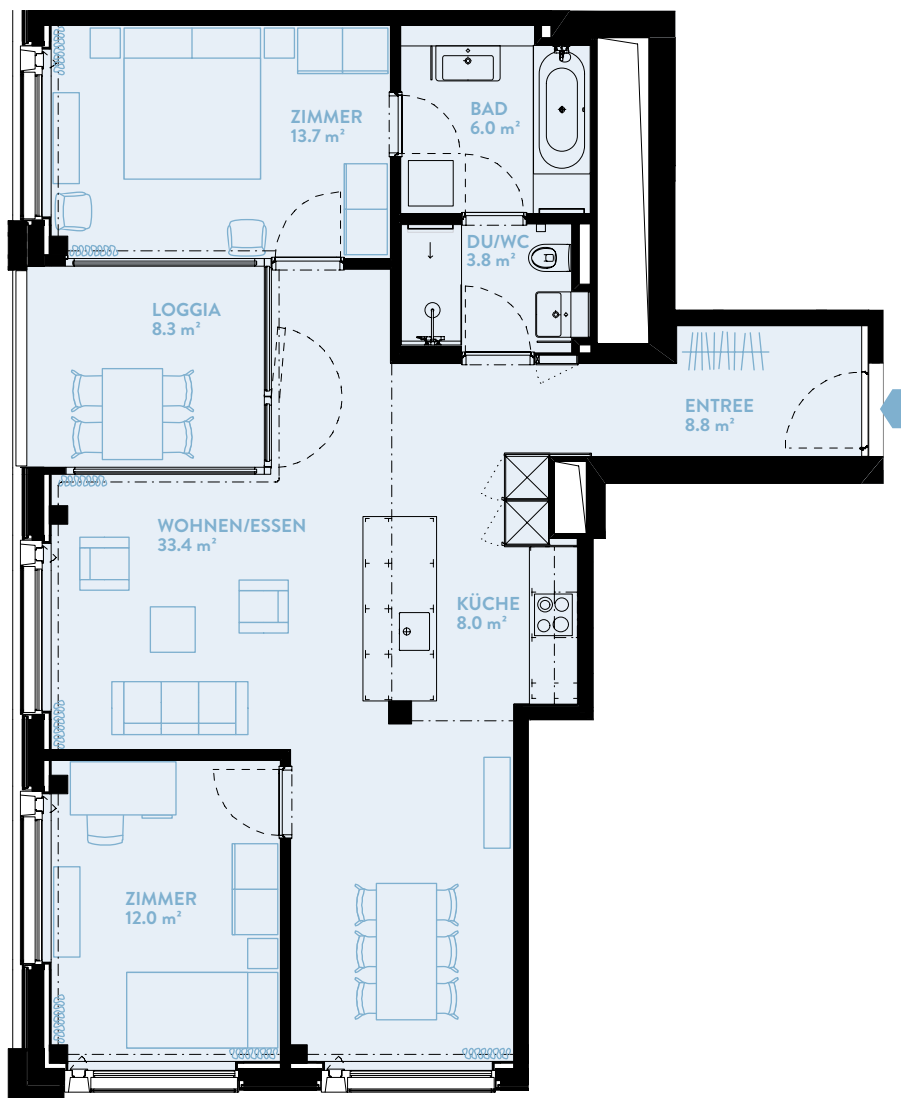

# B1303 3.5-ZIMMER

Typ16 / Geschoss «HIGH»

WOHNFLÄCHE: 90.2 m<sup>2</sup> LOGGIA: 8.3 m<sup>2</sup>

WERK	B
Geschoss	13

## TYPENGLEICHE WOHNUNGEN:

B803 B903 B1003 B1103 B1203

B1403 B1503 B1603 B1703

C903 C1003 C1103 C1203 C1303 C1403

C1503 C1603 C1703 C1803 C1903 C2003

D903 D1003 D1103 D1203 D1303 D1403

D1503

WERK B

WERK C

WERK D