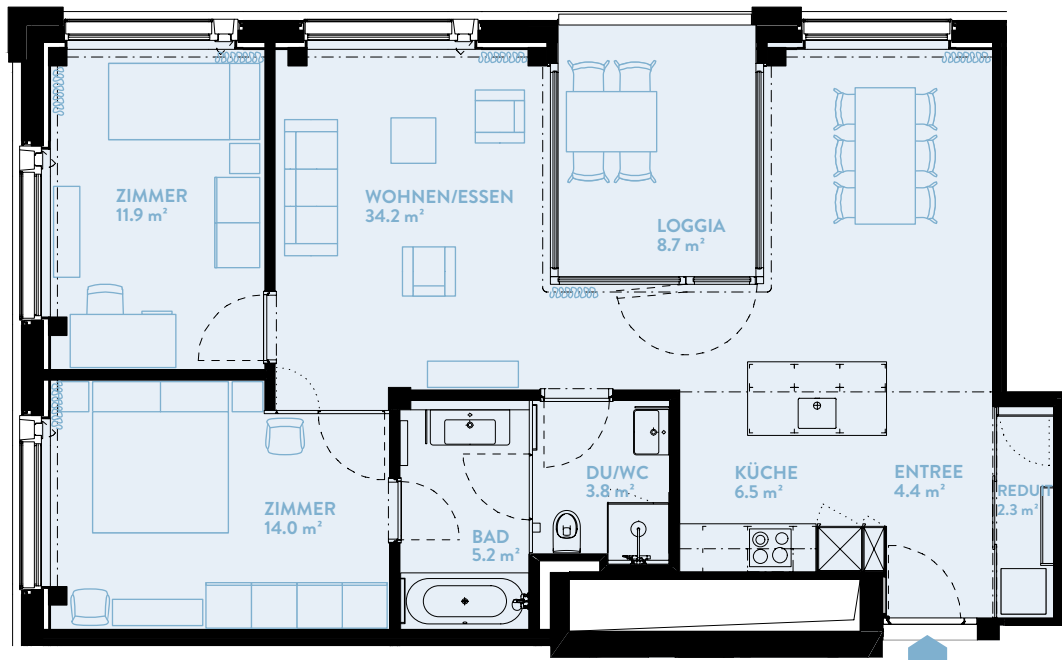

# B1204 3.5-ZIMMER

Typ 13 / Geschoss «HIGH»

WOHNFLÄCHE: 86.4 m<sup>2</sup>    LOGGIA: 8.7 m<sup>2</sup>

WERK B

WERK C

WERK D

<b>WERK</b>	<b>B</b>
Geschoss	12

## TYPENGLEICHE WOHNUNGEN:

B804	B904	B1004	B1104		B1304
B1404	B1504	B1604	B1704		
C904	C1004	C1104	C1204	C1304	C1404
C1504	C1604	C1704	C1804	C1904	C2004
D904	D1004	D1104	D1204	D1304	
D1404	D1504				

1:100