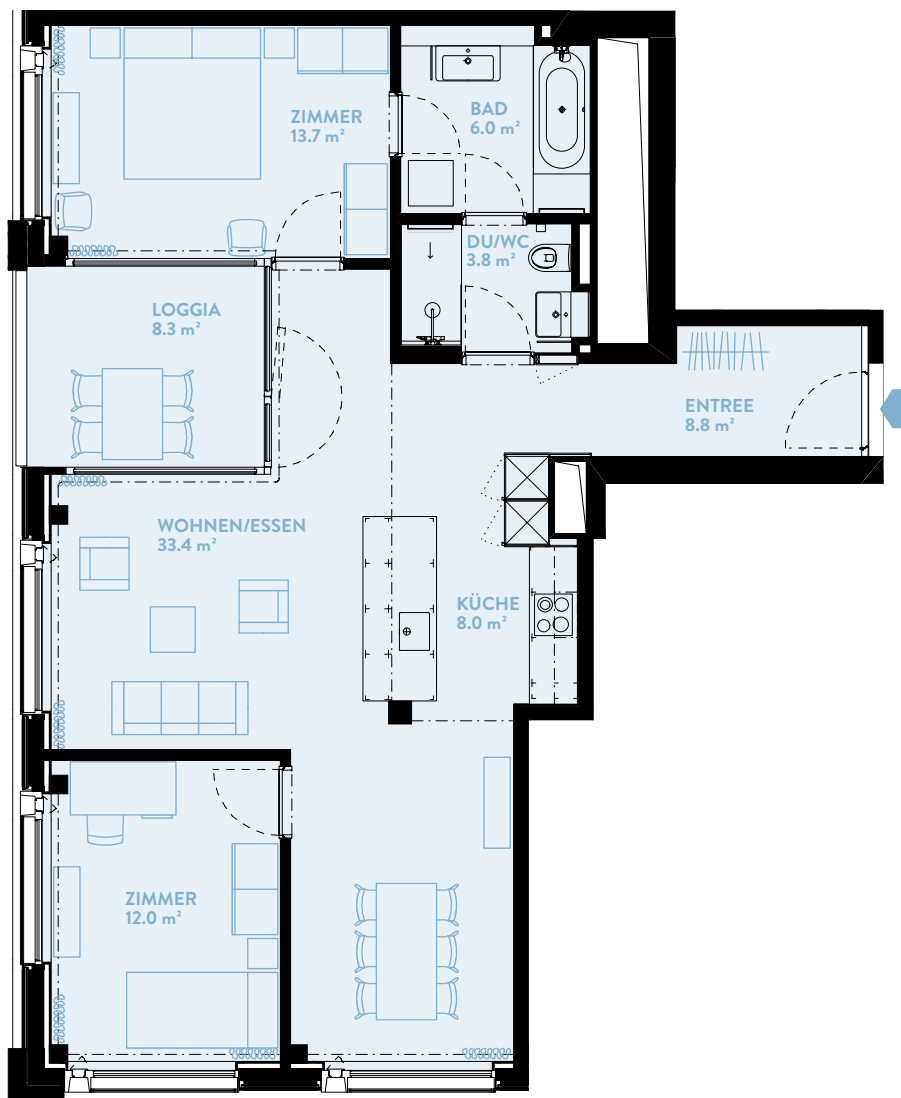

# B1203 3.5-ZIMMER

Typ16 / Geschoss «HIGH»

WOHNFLÄCHE: 90.2 m<sup>2</sup> LOGGIA: 8.3 m<sup>2</sup>

WERK	B
Geschoss	12

## TYPENGLEICHE WOHNUNGEN:

B803	B903	B1003	B1103	B1303	
B1403	B1503	B1603	B1703		
C903	C1003	C1103	C1203	C1303	C1403
C1503	C1603	C1703	C1803	C1903	C2003
D903	D1003	D1103	D1203	D1303	D1403
D1503					

WERK B

WERK C

WERK D