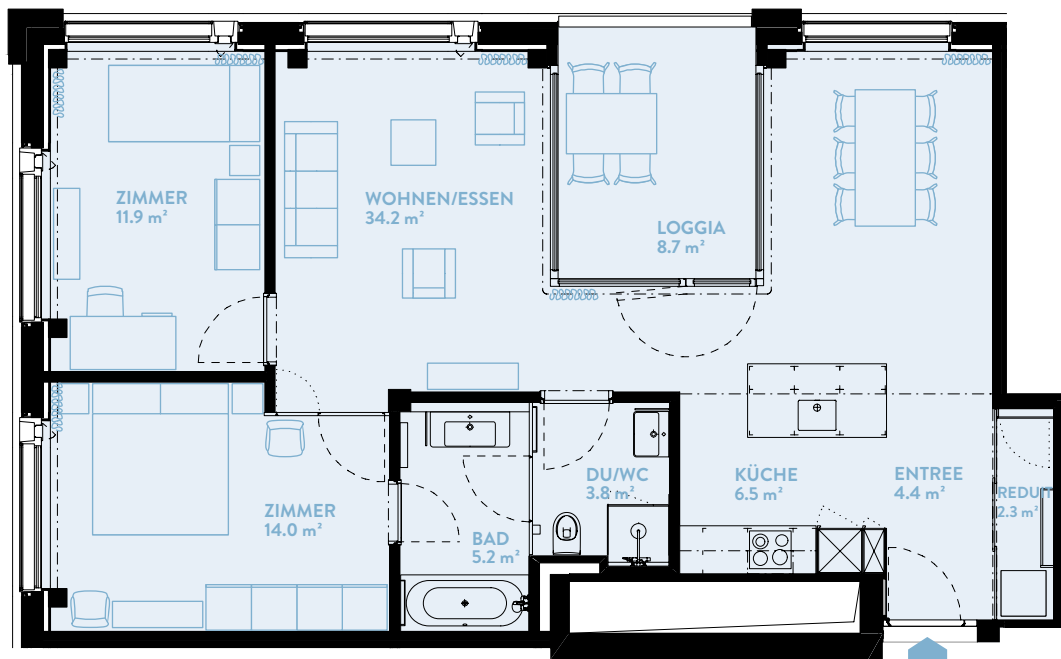

B1104 3.5-ZIMMER

Typ 13 / Geschoss «HIGH»

WOHNFLÄCHE: 86.4 m² LOGGIA: 8.7 m²

WERK	B
Geschoss	11

TYPENGLEICHE WOHNUNGEN:

B804	B904	B1004		B1204	B1304
B1404	B1504	B1604	B1704		
C904	C1004	C1104	C1204	C1304	C1404
C1504	C1604	C1704	C1804	C1904	C2004
D904	D1004	D1104	D1204	D1304	
D1404	D1504				