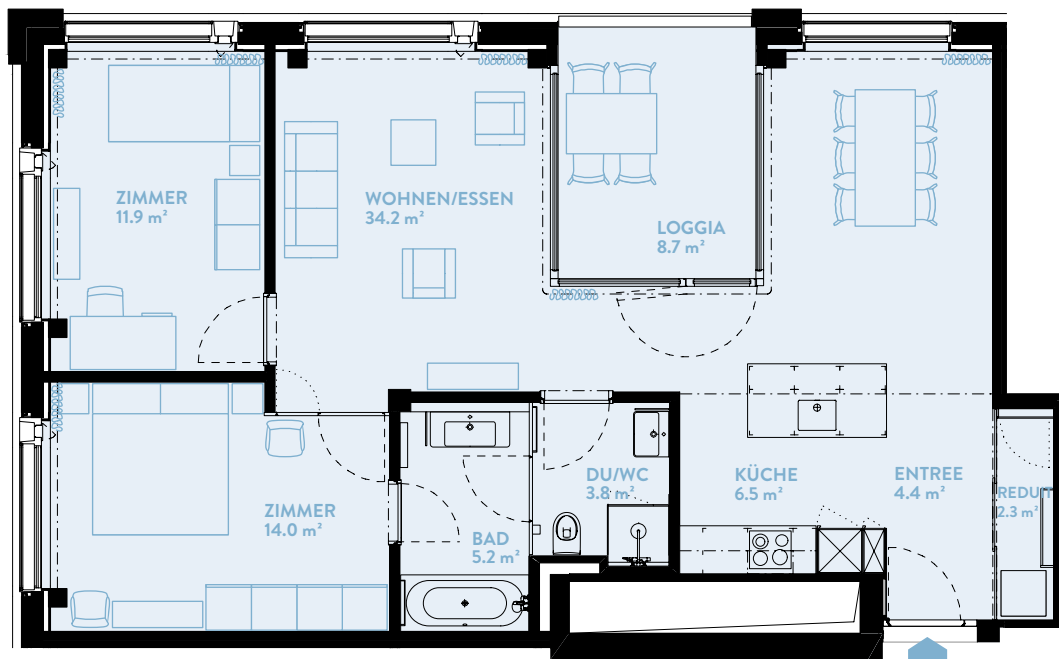

B1004 3.5-ZIMMER

Typ 13 / Geschoss «HIGH»

WOHNFLÄCHE: 86.4 m² LOGGIA: 8.7 m²

WERK	B
Geschoss	10

TYPENGLEICHE WOHNUNGEN:

B804	B904	B1104	B1204	B1304	
B1404	B1504	B1604	B1704		
C904	C1004	C1104	C1204	C1304	C1404
C1504	C1604	C1704	C1804	C1904	C2004
D904	D1004	D1104	D1204	D1304	
D1404	D1504				